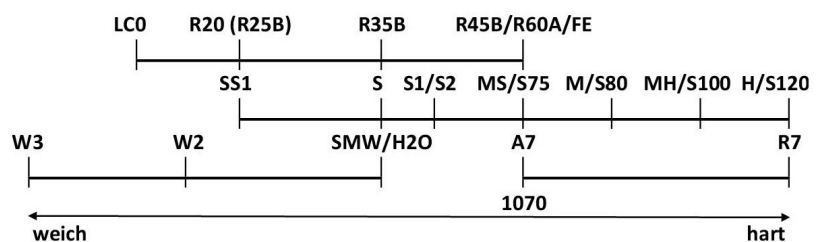

Viele weitere Slick-Größen in 10" bis 18" siehe separate Liste Slick Diagonal & Radial

* Preise Stand Januar 2024, zzgl. Versand ab Lager Deutschland (innerhalb BRD ab 9,- € / Stück, incl. MwSt.)

** Maßangaben sind Cirka-Werte, da in Abhängigkeit von Bauform und Abmessungstoleranzen der Felgen, sowie produktionsbedingt Abweichungen möglich sind.

Mischungsklassifizierung

Beratung & Verkauf:

Christian Müller
Felix Budzisch

kontakt@hoosier-rennreifen.de
kontakt@hoosier-rennreifen.de

+49(0)172 / 175 79 40
+49(0)176 / 201 36 565